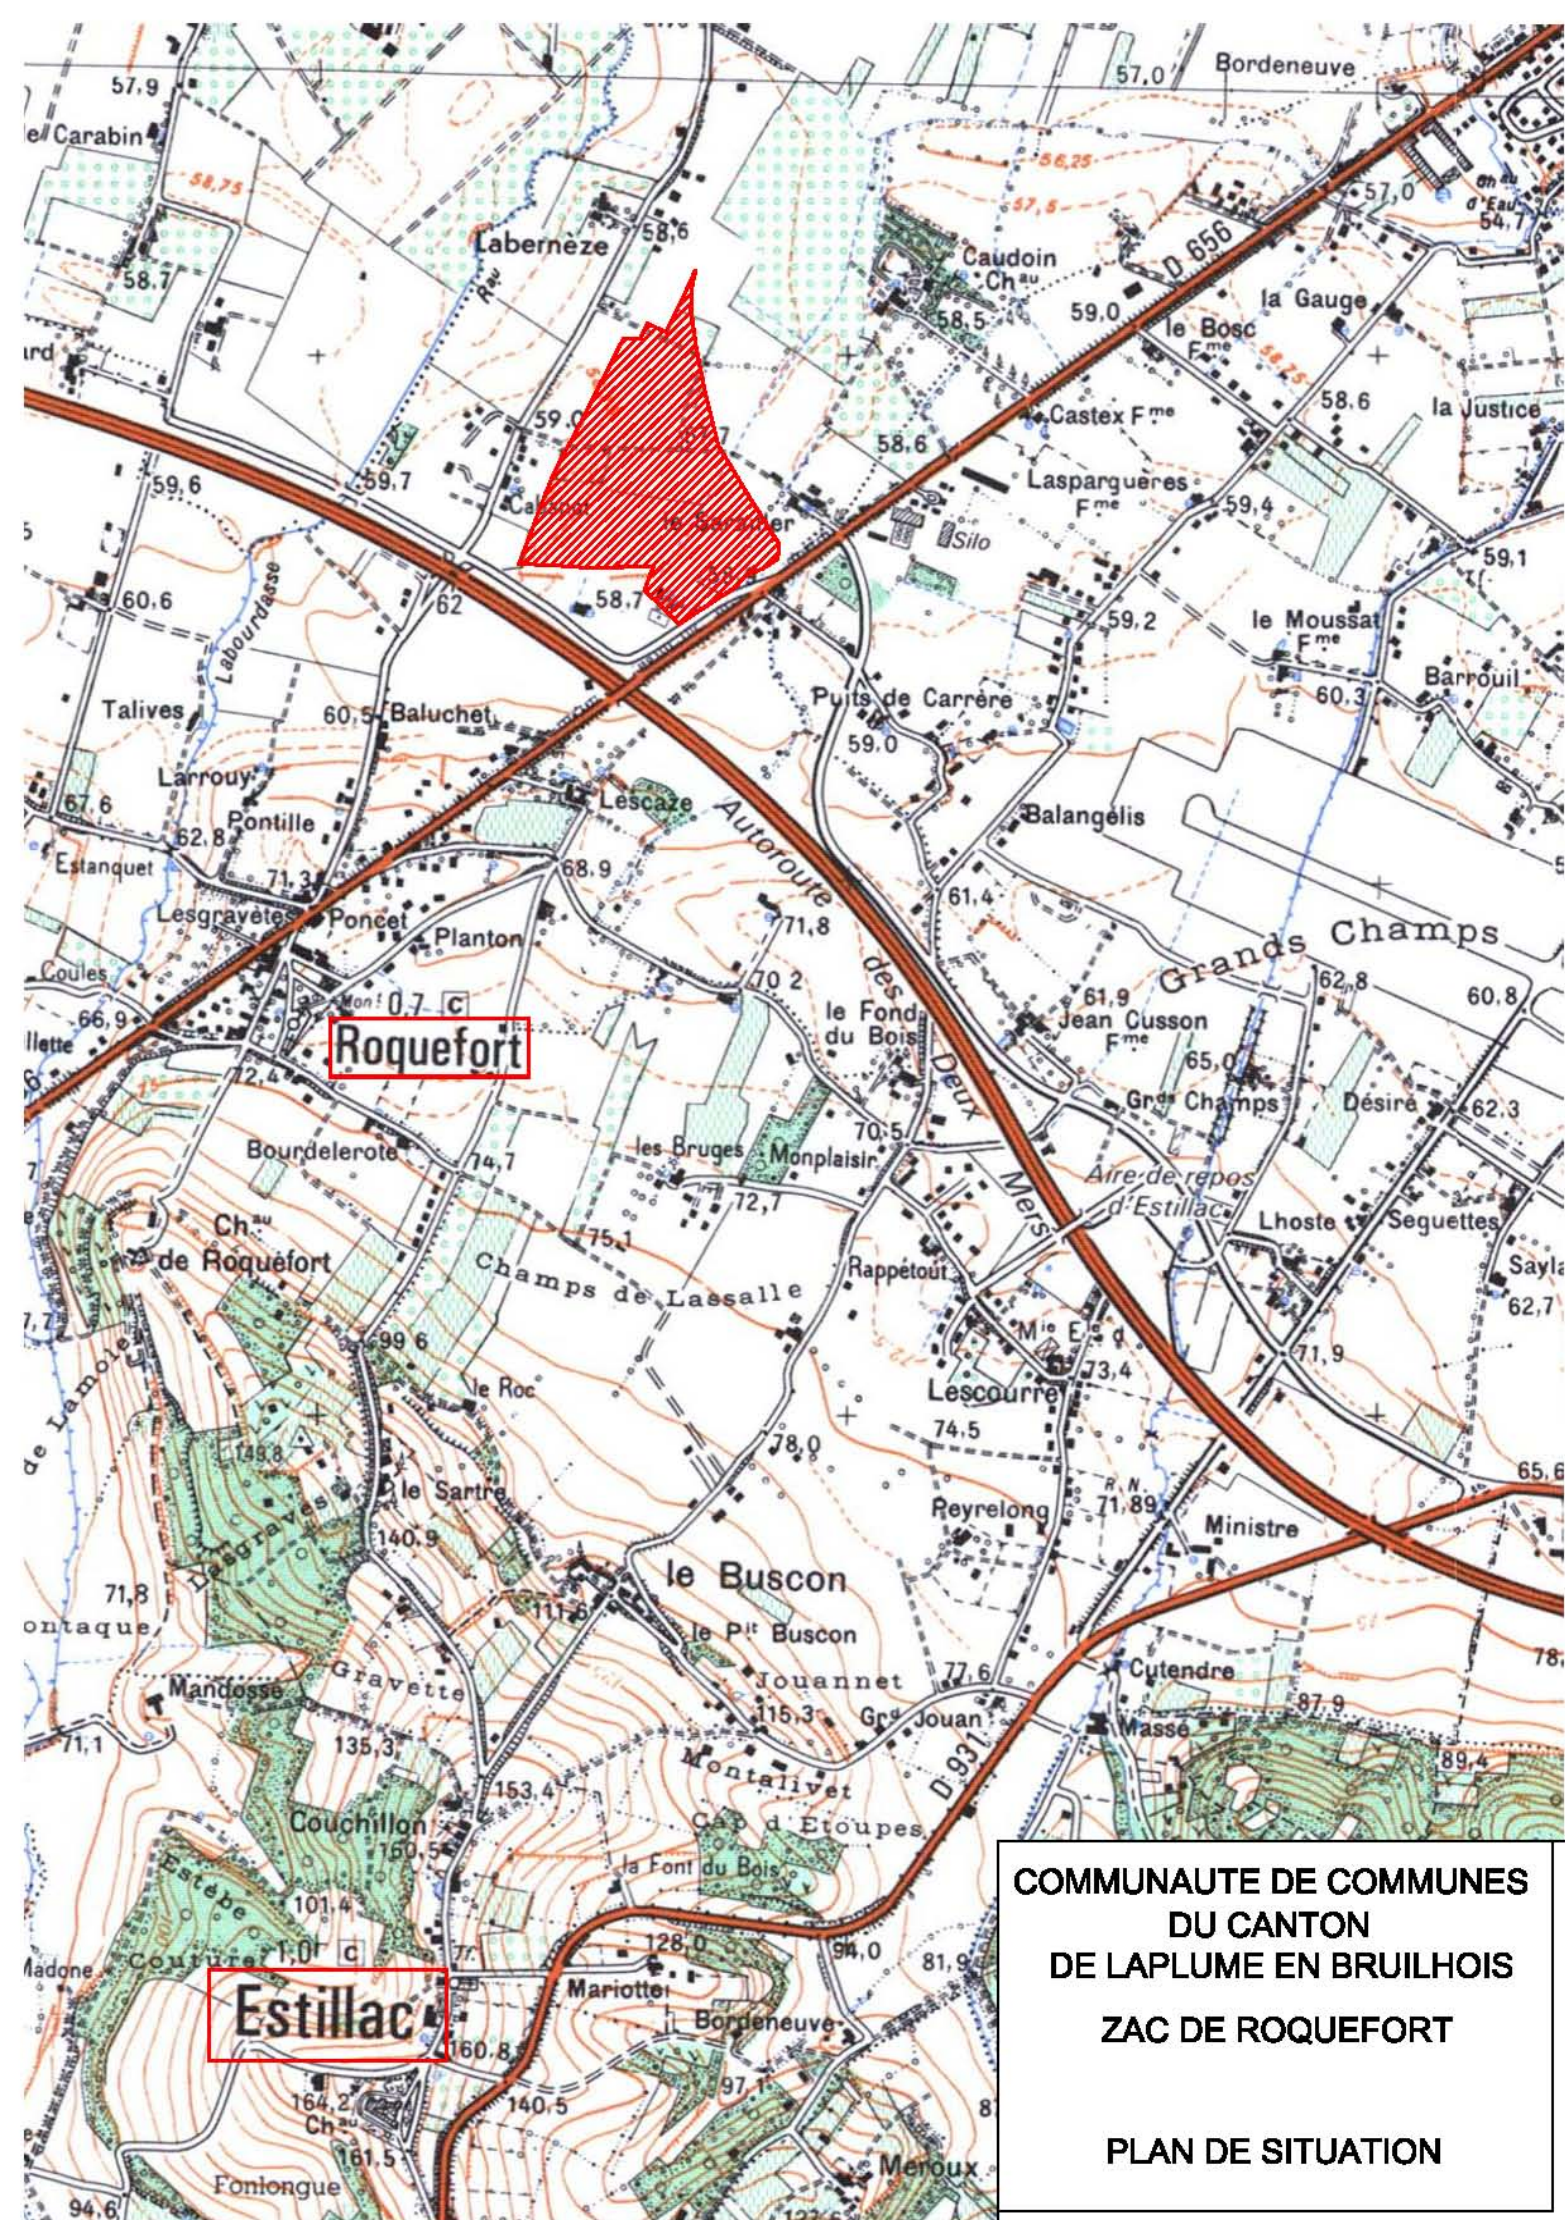

COMMUNAUTE DE COMMUNES DU CANTON DE LAPLUME EN BRUILHOIS

ZAC DE ROQUEFORT

AMENAGEMENT DE L'ACCES ET VIABILISATION

D.C.E

PLAN DE SITUATION

	<p><i>Bureau d'étude technique VRD / Aménagement Urbain Ingénierie conseil / Concepteur de lotissement</i></p> <p>Hôtel d'entreprise 456 Rte de Bordeaux 47300 BIAS Tél 05 53 49 01 85 Fax 05 53 70 55 35 e.mail : citea.bet@orange.fr</p>	<p>AVRIL 2009</p>
---	--	------------------------------

Roquefort

Estillac

**COMMUNAUTE DE COMMUNES
DU CANTON
DE LAPLUME EN BRUILHOIS
ZAC DE ROQUEFORT
PLAN DE SITUATION**